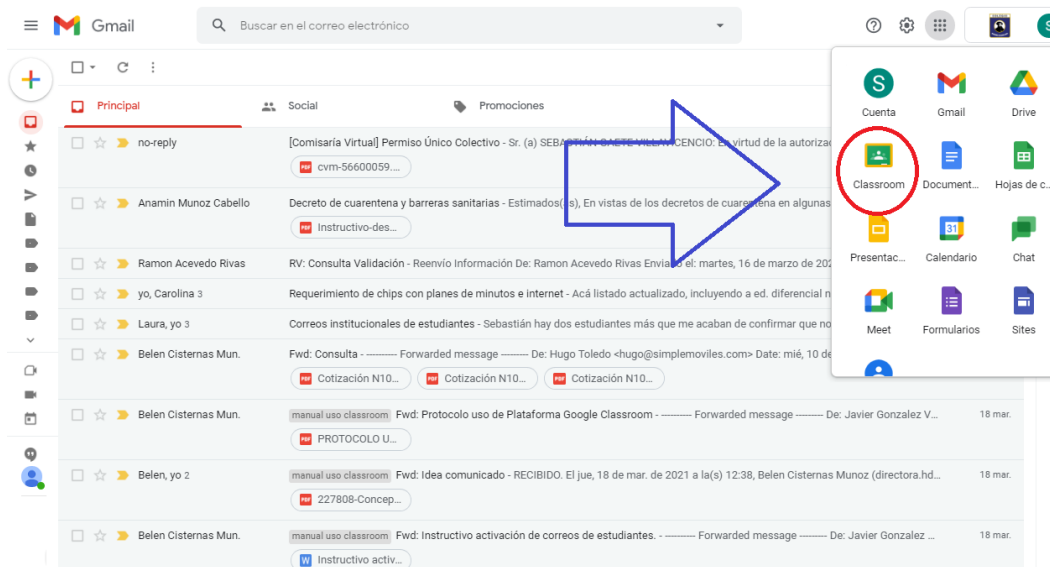

Los estudiantes nuevos deben acceder con la siguiente contraseña genérica:

Hmcolegio2021

Los estudiantes antiguos ingresan con las contraseñas que ya tienen.

*los estudiantes antiguos que no pueden ingresar con sus contraseñas, deben informar a profesor jefe para que puedan ser revisadas.

4. Una vez ingresada al correo, buscar en el menú de aplicaciones de google (equina superior derecha), la aplicación de Classroom