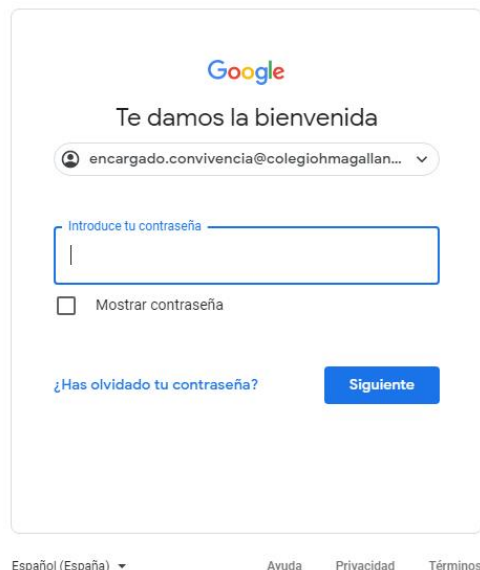

Google
Iniciar sesión
Ir a Gmail

Correo electrónico o teléfono
nombre.apellido@colegiohmagallanes.cl

¿Has olvidado tu correo electrónico?

¿No es tu ordenador? Usa el modo invitados para iniciar sesión de forma privada. [Más información](#)

[Crear cuenta](#) [Siguiente](#)

Español (España) ▾ [Ayuda](#) [Privacidad](#) [Términos](#)

Los estudiantes nuevos tendrán los correos institucionales habilitados desde ese día. El correo de cada estudiante será el siguiente:
nombre.apellido@colegiohmagallanes.cl

Ej:

Juan.paredes@colegiohmagallanes.cl

Los estudiantes antiguos que cuentan con correo institucional deben ingresar con sus cuentas.

3. Luego ingresar en la casilla “**introduce tu contraseña**” la contraseña del correo, y hacer click en el botón “siguiente”